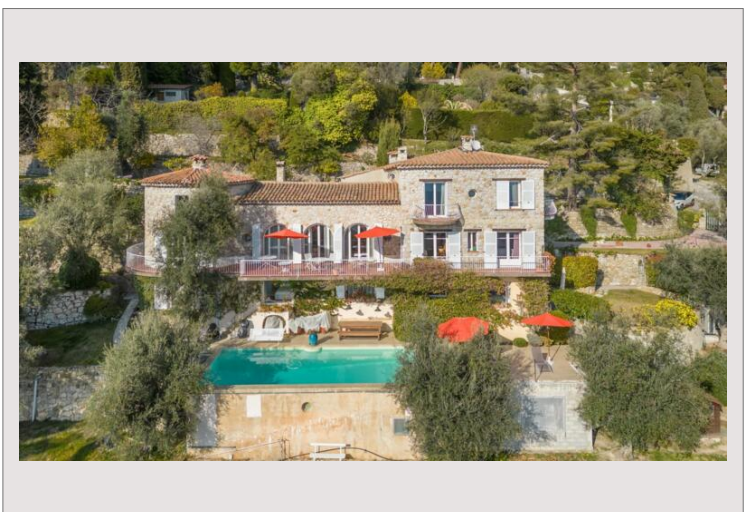

Steinernes Bauernhaus mit Blick auf das Meer und das Dorf