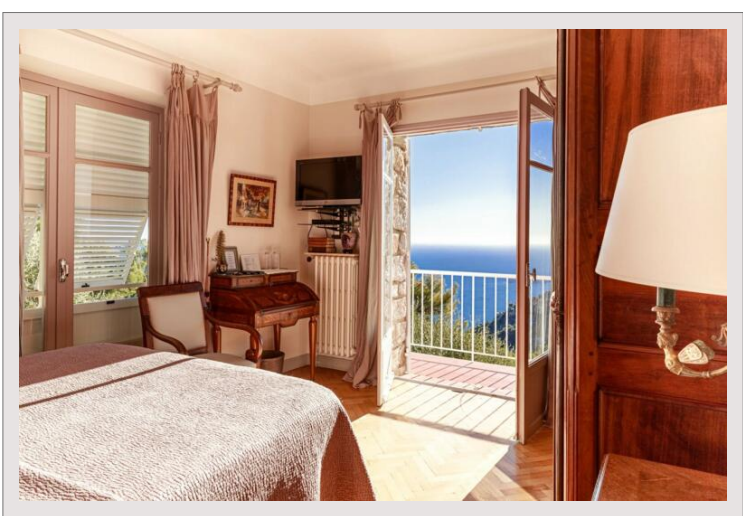

Steinernes Bauernhaus mit Blick auf das Meer und das Dorf