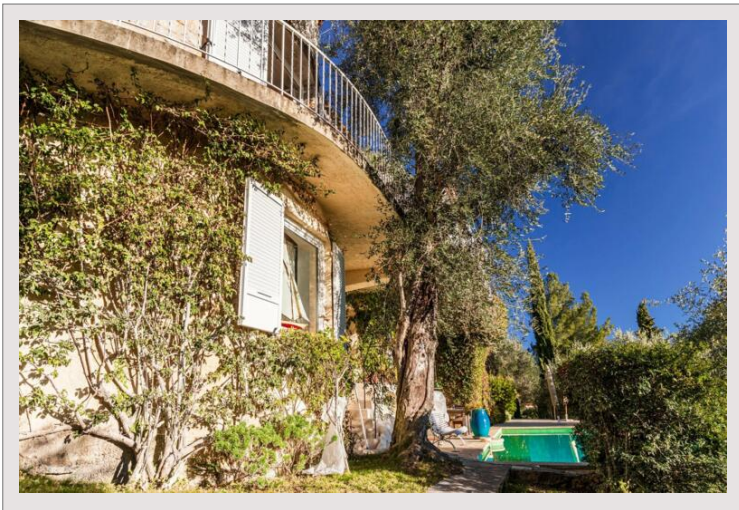

Das Immobiliengebiet Sud Azur bietet Ihnen dieses prächtige Steinbauernhaus mit Panoramablick auf das Dorf, das Meer und das Massif de l'Estérel.

In absoluter Ruhe ohne Gegenteil, auf den Höhen von Eze und nahe dem Fürstentum Monaco, im Herzen eines prächtigen Gartens, der mit mediterranen Arten von 5000 m<sup>2</sup> bepflanzt ist, ein sehr schönes Familienanwesen mit einem Haus von ca. 370 m<sup>2</sup> Wohnfläche, zwei Schwimmbädern, einem sehr großen Parkplatz... Produkt in Zusammenarbeit mit Sud Azur Properties.

## Steinernes Bauernhaus mit Blick auf das Meer und das Dorf