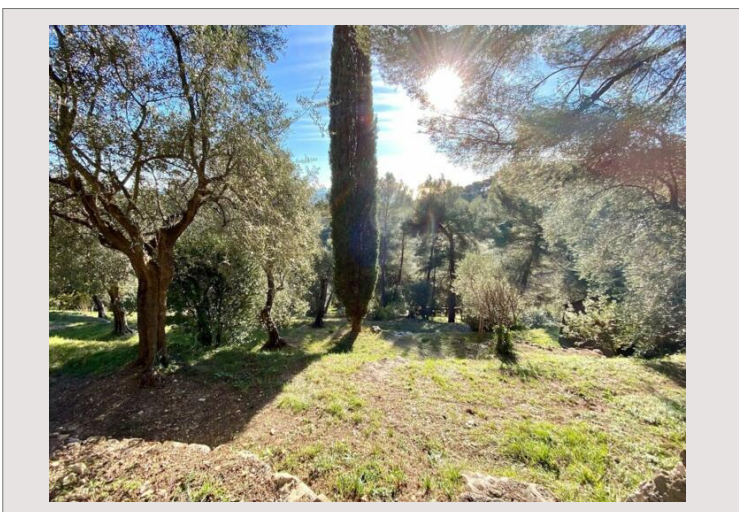

Das Immobiliengebiet Sud Azur bietet Ihnen dieses prächtige Steinbauernhaus mit Panoramablick auf das Dorf, das Meer und das Massif de l'Estérel.

In absoluter Ruhe ohne Gegenteil, auf den Höhen von Eze und nahe dem Fürstentum Monaco, im Herzen eines prächtigen Gartens, der mit mediterranen Arten von 5000 m<sup>2</sup> bepflanzt ist, ein sehr schönes Familienanwesen mit einem Haus von ca. 370 m<sup>2</sup> Wohnfläche, zwei Schwimmbädern, einem sehr großen Parkplatz... Produkt in Zusammenarbeit mit Sud Azur Properties.

## Steinernes Bauernhaus mit Blick auf das Meer und das Dorf