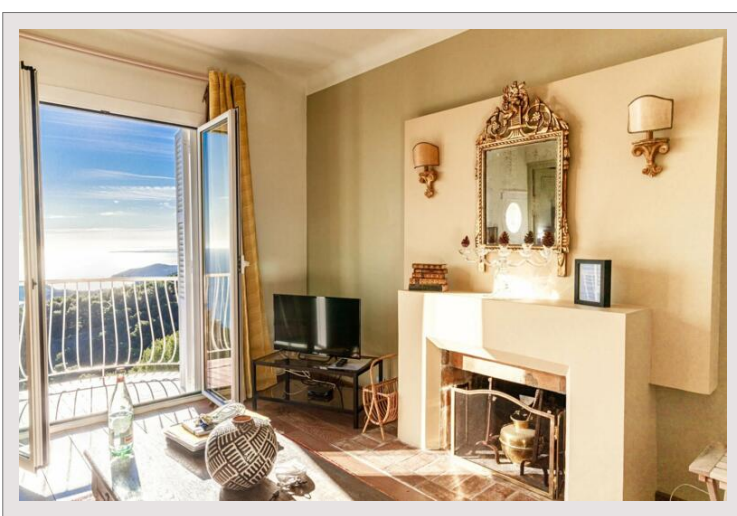

Steinernes Bauernhaus mit Blick auf das Meer und das Dorf