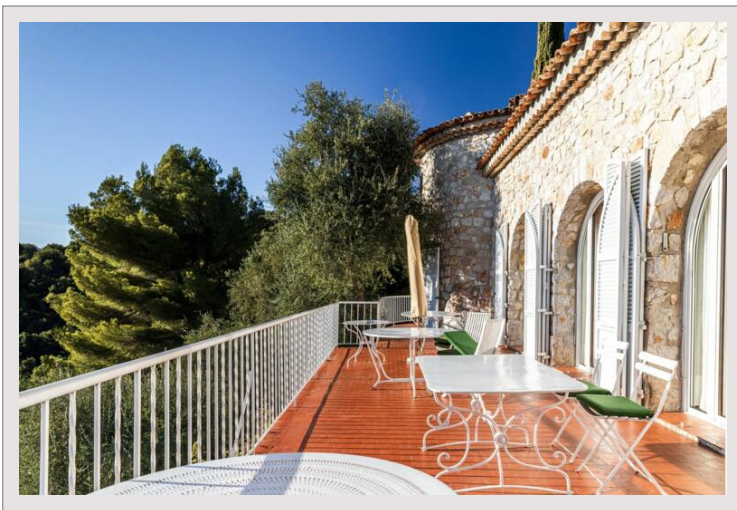

Das Immobiliengebiet Sud Azur bietet Ihnen dieses prächtige Steinbauernhaus mit Panoramablick auf das Dorf, das Meer und das Massif de l'Estérel.

In absoluter Ruhe ohne Gegenteil, auf den Höhen von Eze und nahe dem Fürstentum Monaco, im Herzen eines prächtigen Gartens, der mit mediterranen Arten von 5000 m<sup>2</sup> bepflanzt ist, ein sehr schönes Familienanwesen mit einem Haus von ca. 370 m<sup>2</sup> Wohnfläche, zwei Schwimmbädern, einem sehr großen Parkplatz... Produkt in Zusammenarbeit mit Sud Azur Properties.

## Steinernes Bauernhaus mit Blick auf das Meer und das Dorf