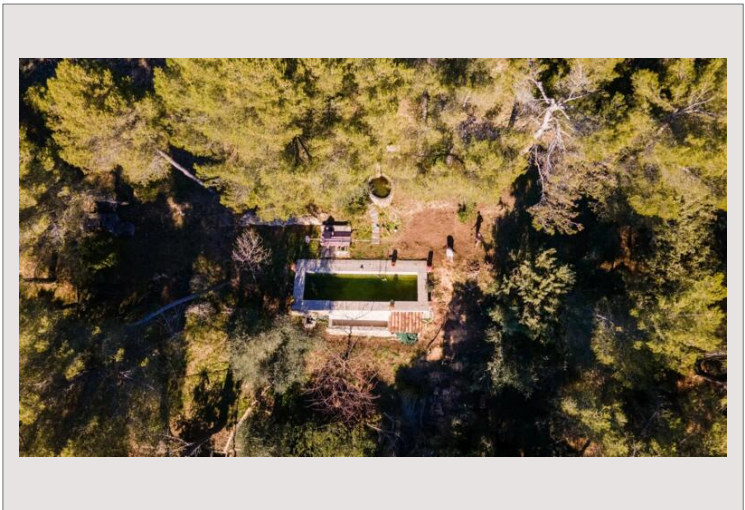

Das Immobiliengebiet Sud Azur bietet Ihnen dieses prächtige Steinbauernhaus mit Panoramablick auf das Dorf, das Meer und das Massif de l'Estérel.

In absoluter Ruhe ohne Gegenteil, auf den Höhen von Eze und nahe dem Fürstentum Monaco, im Herzen eines prächtigen Gartens, der mit mediterranen Arten von 5000 m<sup>2</sup> bepflanzt ist, ein sehr schönes Familienanwesen mit einem Haus von ca. 370 m<sup>2</sup> Wohnfläche, zwei Schwimmbädern, einem sehr großen Parkplatz... Produkt in Zusammenarbeit mit Sud Azur Properties.

## Steinernes Bauernhaus mit Blick auf das Meer und das Dorf