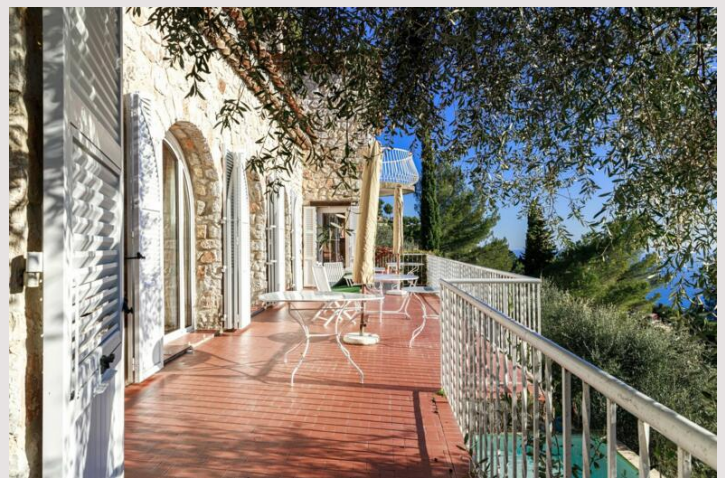

Das Immobiliengebiet Sud Azur bietet Ihnen dieses prächtige Steinbauernhaus mit Panoramablick auf das Dorf, das Meer und das Massif de l'Estérel.

In absoluter Ruhe ohne Gegenteil, auf den Höhen von Eze und nahe dem Fürstentum Monaco, im Herzen eines prächtigen Gartens, der mit mediterranen Arten von 5000 m<sup>2</sup> bepflanzt ist, ein sehr schönes Familienanwesen mit einem Haus von ca. 370 m<sup>2</sup> Wohnfläche, zwei Schwimmbädern, einem sehr großen Parkplatz... Produkt in Zusammenarbeit mit Sud Azur Properties.

## Steinernes Bauernhaus mit Blick auf das Meer und das Dorf