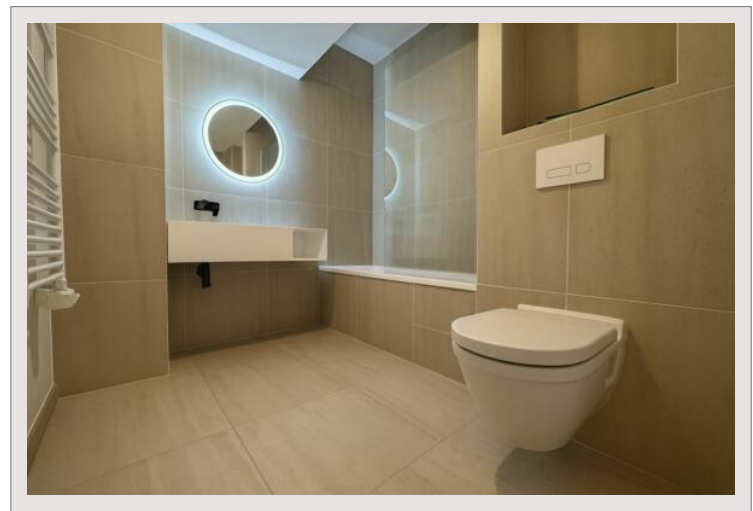

Geräumige und helle 3-Schlafzimmer-Wohnung an der Grenze zu Monaco — Résidence Olympe

Vermietung Frankreich

8 000 € / Monat

+ Nebenkosten : 500 €

Type	Vermietung	Totale Fläche	108 m ²
Produkttyp	Wohnung	Wohnfläche	100 m ²
Anzahl der Zimmer	4	Terrasse Fläche	8 m ²
District	Moneghetti Est	Schlafzimmer	3
Stadt	Beausoleil	Salles de bains	2
Land	Frankreich	Parkplätze	2
Stockwerk	5	Keller	1
Zustand	Neubau	Parkbox	2
En collaboration avec	SAS RIVIERA PROPERTIES	Verfügbar ab	Immédiatement

Helle und geräumige Wohnung zur Miete in der prestigeträchtigen Résidence Olympe, direkt an der Grenze zu Monaco gelegen.

Mit einer Wohnfläche von 100 m² bietet die Wohnung eine komfortable und funktionale Raumaufteilung mit drei Schlafzimmern und hellen Wohnbereichen.

Zum Angebot gehören zwei Stellplätze sowie ein Abstellraum, die zusätzlichen Komfort bieten. Eine ideale Wohnlösung in unmittelbarer Nähe zu Monaco.

Geräumige und helle 3-Schlafzimmer-Wohnung an der Grenze zu Monaco — Résidence Olympe

Geräumige und helle 3-Schlafzimmer-Wohnung an der Grenze zu Monaco — Résidence Olympe