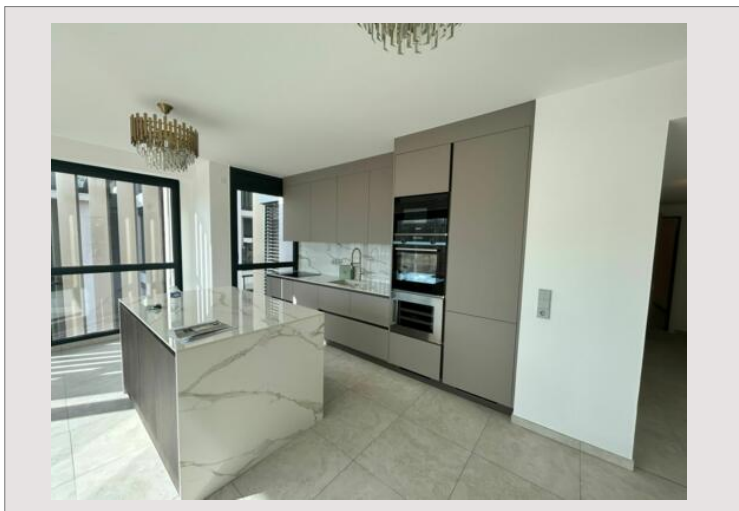

Geräumige und helle 3-Schlafzimmer-Wohnung an der Grenze zu Monaco — Résidence Olympe

Vermietung Frankreich

8 000 € / Monat

+ Nebenkosten : 500 €

Type	Vermietung	Totale Fläche	108 m ²
Produkttyp	Wohnung	Wohnfläche	100 m ²
Anzahl der Zimmer	4	Terrasse Fläche	8 m ²
District	Moneghetti Est	Schlafzimmer	3
Stadt	Beausoleil	Salles de bains	2
Land	Frankreich	Parkplätze	2
Stockwerk	5	Keller	1
Zustand	Neubau	Parkbox	2
En collaboration avec	SAS RIVIERA PROPERTIES	Verfügbar ab	Immédiatement

Helle und geräumige Wohnung zur Miete in der prestigeträchtigen Résidence Olympe, direkt an der Grenze zu Monaco gelegen.

Mit einer Wohnfläche von 100 m² bietet die Wohnung eine komfortable und funktionale Raumaufteilung mit drei Schlafzimmern und hellen Wohnbereichen.

Zum Angebot gehören zwei Stellplätze sowie ein Abstellraum, die zusätzlichen Komfort bieten. Eine ideale Wohnlösung in unmittelbarer Nähe zu Monaco.

Geräumige und helle 3-Schlafzimmer-Wohnung an der Grenze zu Monaco — Résidence Olympe

Geräumige und helle 3-Schlafzimmer-Wohnung an der Grenze zu Monaco — Résidence Olympe