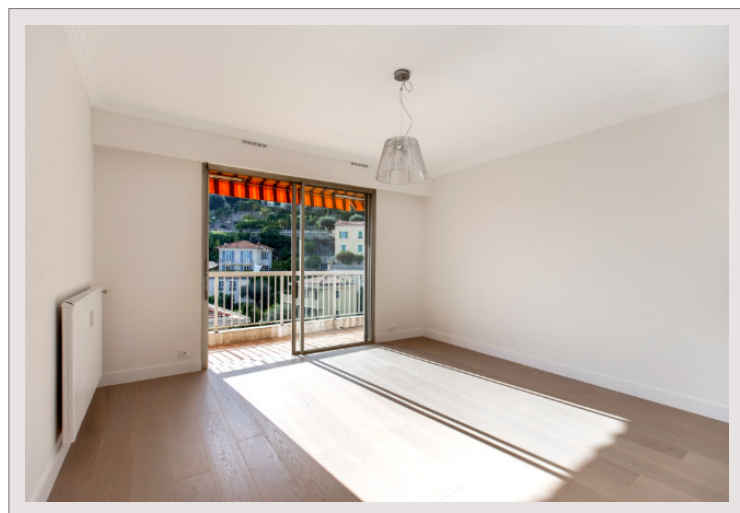

**BEAULIEU-SUR-MER | APPARTEMENT | 2 PIECES AU COEUR DE BEAULIEU
SUR MER**

Vente France

580 000 €

Type	Vente	Superficie habitable	47 m²
Type de produit	Appartement	Superficie terrasse	6,12 m²
Nombre de pièces	2	Chambres	1
Ville	Beaulieu-sur-mer	Salles de bains	1
Pays	France	Parkings	1
Vue	Vue dégagée	En collaboration avec	SAS Riviera Properties
Date de libération	Libre	Charges annuelles	1 908 €

BEAULIEU-SUR-MER

Situé au centre de Beaulieu-sur-Mer, à proximité immédiate de tous les commerces, des plages et des promenades.

L'appartement, situé en étage élevé, est lumineux et bénéficie d'une vue dégagée sur la mer. Il se compose d'une entrée, d'une cuisine séparée, d'un séjour spacieux ouvrant sur une terrasse, d'une chambre, d'une salle de bains et de WC indépendants.

Un garage complète ce bien.