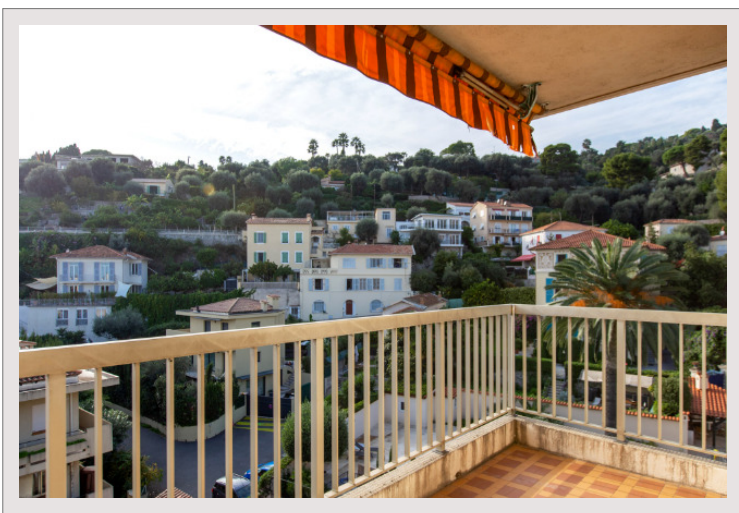

**BEAULIEU-SUR-MER | APPARTEMENT | 2 PIECES AU COEUR DE BEAULIEU
SUR MER**

Vente France

580 000 €

Type	Vente	Superficie habitable	47 m ²
Type de produit	Appartement	Superficie terrasse	6,12 m ²
Nombre de pièces	2	Chambres	1
Ville	Beaulieu-sur-mer	Salles de bains	1
Pays	France	Parkings	1
Vue	Vue dégagée	En collaboration avec	SAS Riviera Properties
Date de libération	Libre	Charges annuelles	1 908 €

BEAULIEU-SUR-MER

Situé au centre de Beaulieu-sur-Mer, à proximité immédiate de tous les commerces, des plages et des promenades.

L'appartement, situé en étage élevé, est lumineux et bénéficie d'une vue dégagée sur la mer. Il se compose d'une entrée, d'une cuisine séparée, d'un séjour spacieux ouvrant sur une terrasse, d'une chambre, d'une salle de bains et de WC indépendants.

Un garage complète ce bien.

**BEAULIEU-SUR-MER | APPARTEMENT | 2 PIECES AU COEUR DE BEAULIEU
SUR MER**