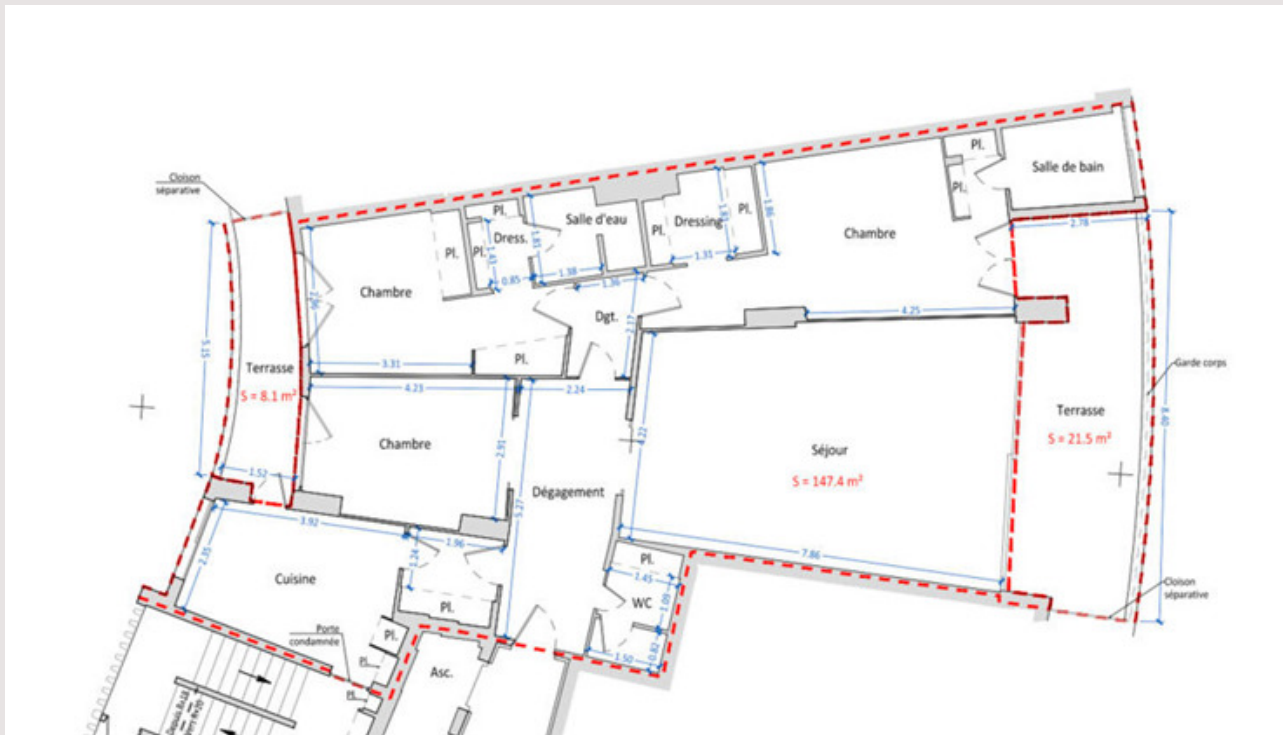

Vista panoramica eccezionale sul mare